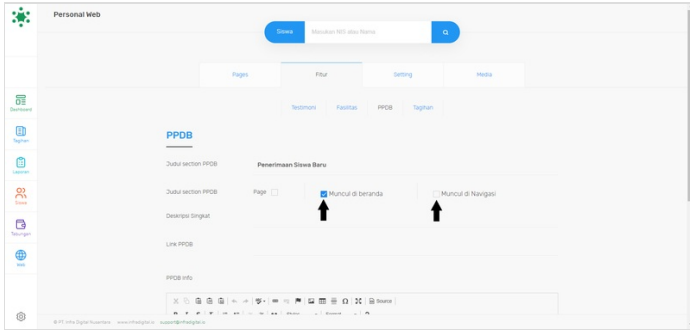

Step 3 - Pilih Fitur

Silahkan pilih menu **Fitur** untuk menampilkan fitur PPDB di dashboard.

Step 4 - Pilih PPDB

Silahkan pilih menu **PPDB**.

Step 5 - Isi Judul PPDB

Isi Judul PPDB seperti **Penerimaan Siswa Baru** atau dengan kata lain yang menurut Anda sesuai.

Step 6 - Centang Kedua Kolom

Anda dapat mencentang kedua kolo tersebut untuk menampilkan PPDB di halaman depan website.

Step 7 - Isi Deskripsi dan Link PPDB

Silahkan isi Deskripsi dan Link PPDB yang akan ditampilkan di informasi PPDB pada website.