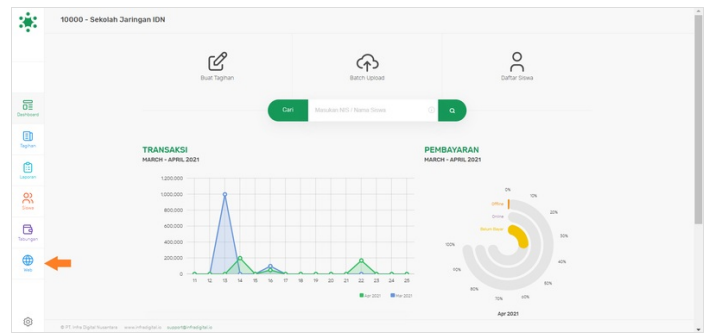

Step 3 - Pilih Fitur

Step 4 - Pilih PPDB

Step 5 - Isi Judul PPDB

Step 6 - Centang Kedua Kolom

Step 7 - Isi Deskripsi dan Link PPDB

Step 8 - Isi PPDB Info

Step 9 - Unggah Foto Banner

Step 10 - Klik Update dan Selesai

Comments

Introduction

Hanya di Jaringan IDN Anda dapat membuat website sendiri tanpa harus membayar biaya hosting dan maintenance setiap bulan atau tahunnya, alias Gratis!!

Step 1 - Silahkan Buka Dashboard Lembaga Anda

Step 3 - Pilih Fitur

Silahkan pilih menu **Fitur** untuk menampilkan fitur PPDB di dashboard.

Step 4 - Pilih PPDB

Silahkan pilih menu **PPDB**.

Step 5 - Isi Judul PPDB

Isi Judul PPDB seperti **Penerimaan Siswa Baru** atau dengan kata lain yang menurut Anda sesuai.