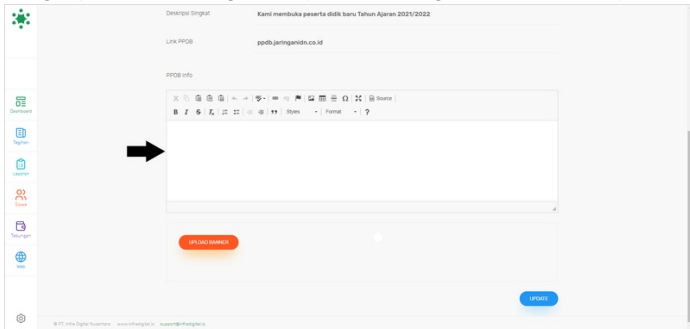

Step 8 - Isi PPDB Info

Lengkapi PPDB Info agar masyarakat mengetahui informasi penerimaan peserta didik baru di lembaga Anda.