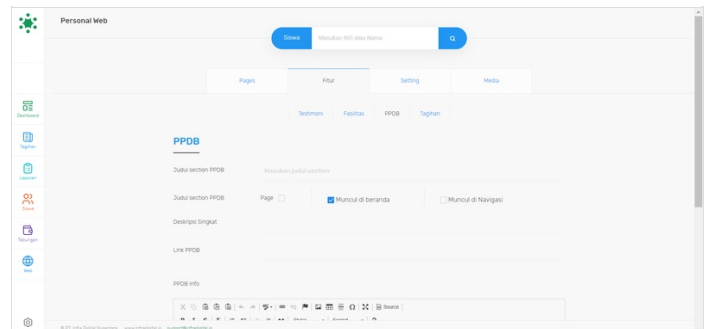

Step 3 - Pilih Fitur

Step 4 - Pilih PPDB

Step 5 - Isi Judul PPDB

Step 6 - Centang Kedua Kolom

Step 7 - Isi Deskripsi dan Link PPDB

Step 8 - Isi PPDB Info

Step 9 - Unggah Foto Banner

Step 10 - Klik Update dan Selesai

Klik <https://dashboard.infradigital.io/pre-login> untuk log in ke dashboard sekolah Anda. Pastikan menggunakan email yang sudah di aproval oleh tim Jaringan IDN.

Step 2 - Pilih Web

Jika tampilan dashboard sudah muncul, silahkan klik **Web** untuk memulai pengerjaan website Anda.

Step 3 - Pilih Fitur

Silahkan pilih menu **Fitur** untuk menampilkan fitur PPDB di dashboard.

Step 4 - Pilih PPDB

Silahkan pilih menu **PPDB**.

Step 5 - Isi Judul PPDB

Isi Judul PPDB seperti **Penerimaan Siswa Baru** atau dengan kata lain yang menurut Anda sesuai.

Step 6 - Centang Kedua Kolom

Anda dapat mencentang kedua kolo tersebut untuk menampilkan PPDB di halaman depan website.

Step 7 - Isi Deskripsi dan Link PPDB

Silahkan isi Deskripsi dan Link PPDB yang akan ditampilkan di informasi PPDB pada website.