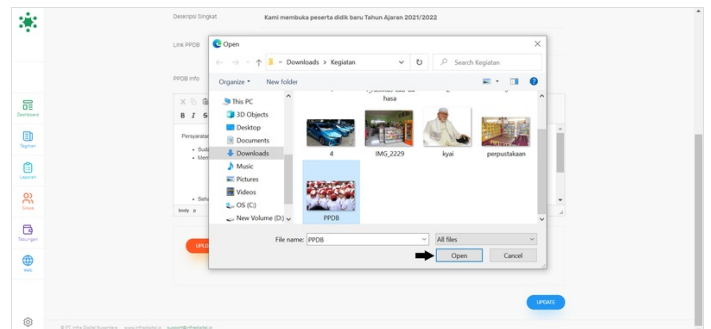

Step 9 - Unggah Foto Banner

Silahkan Unggah Foto Banner untuk menampilkan gambar pada PPDB Anda di website.