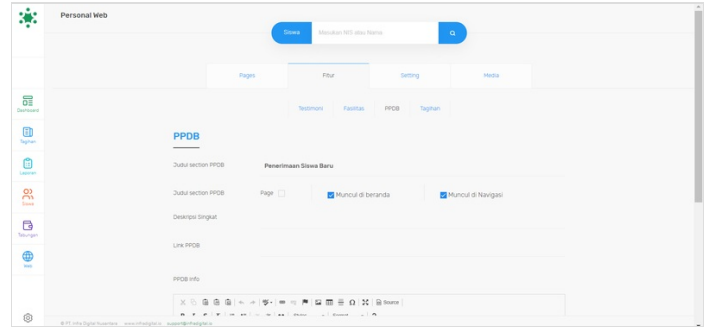

Step 3 - Pilih Fitur

Silahkan pilih menu **Fitur** untuk menampilkan fitur PPDB di dashboard.

Step 4 - Pilih PPDB

Silahkan pilih menu **PPDB**.

Step 5 - Isi Judul PPDB

Isi Judul PPDB seperti **Penerimaan Siswa Baru** atau dengan kata lain yang menurut Anda sesuai.

Step 6 - Centang Kedua Kolom

Anda dapat mencentang kedua kolo tersebut untuk menampilkan PPDB di halaman depan website.

Step 7 - Isi Deskripsi dan Link PPDB

Silahkan isi Deskripsi dan Link PPDB yang akan ditampilkan di informasi PPDB pada website.