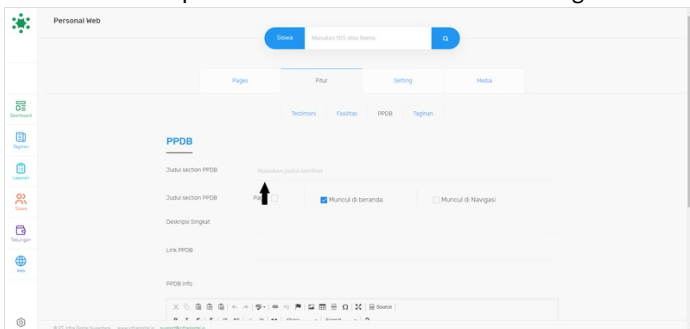

Step 3 - Pilih Fitur

Silahkan pilih menu **Fitur** untuk menampilkan fitur PPDB di dashboard.

Step 4 - Pilih PPDB

Silahkan pilih menu **PPDB**.

Step 5 - Isi Judul PPDB

Isi Judul PPDB seperti **Penerimaan Siswa Baru** atau dengan kata lain yang menurut Anda sesuai.

Step 6 - Centang Kedua Kolom

Anda dapat mencentang kedua kolo tersebut untuk menampilkan PPDB di halaman depan website.

Step 7 - Isi Deskripsi dan Link PPDB

Silahkan isi Deskripsi dan Link PPDB yang akan ditampilkan di informasi PPDB pada website.