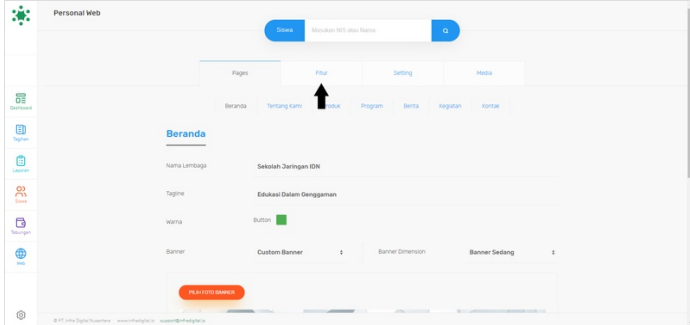

Klik <https://dashboard.infradigital.io/pre-login> untuk log in ke dashboard sekolah Anda. Pastikan menggunakan email yang sudah di aproval oleh tim Jaringan IDN.

Step 2 - Pilih Web

Jika tampilan dashboard sudah muncul, silahkan klik **Web** untuk memulai pengerjaan website Anda.

Step 3 - Pilih Fitur

Silahkan pilih menu **Fitur** untuk menampilkan fitur PPDB di dashboard.

Step 4 - Pilih PPDB

Silahkan pilih menu **PPDB**.

Step 5 - Isi Judul PPDB

Isi Judul PPDB seperti **Penerimaan Siswa Baru** atau dengan kata lain yang menurut Anda sesuai.