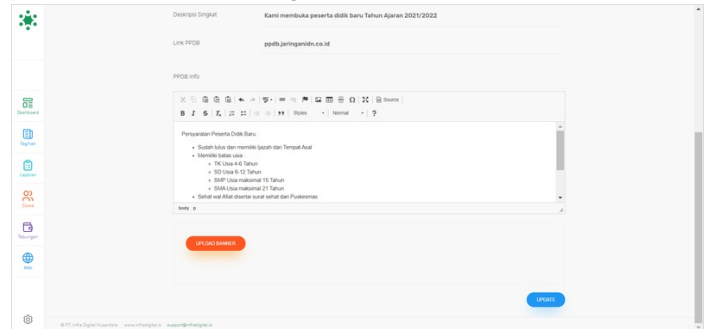

Step 8 - Isi PPDB Info

Lengkapi PPDB Info agar masyarakat mengetahui informasi penerimaan peserta didik baru di lembaga Anda.