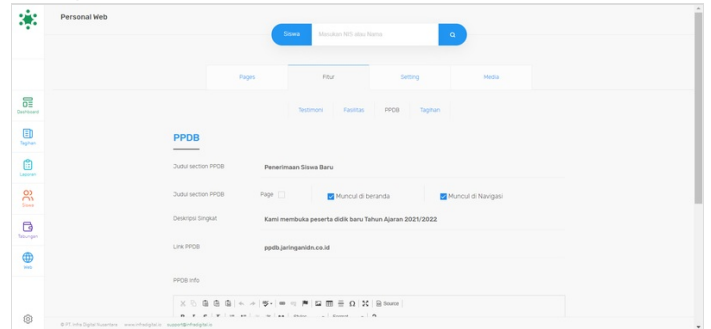

Step 3 - Pilih Fitur

Silahkan pilih menu **Fitur** untuk menampilkan fitur PPDB di dashboard.

Step 4 - Pilih PPDB

Silahkan pilih menu **PPDB**.

Step 5 - Isi Judul PPDB

Isi Judul PPDB seperti **Penerimaan Siswa Baru** atau dengan kata lain yang menurut Anda sesuai.

Step 6 - Centang Kedua Kolom

Anda dapat mencentang kedua kolo tersebut untuk menampilkan PPDB di halaman depan website.

Step 7 - Isi Deskripsi dan Link PPDB

Silahkan isi Deskripsi dan Link PPDB yang akan ditampilkan di informasi PPDB pada website.