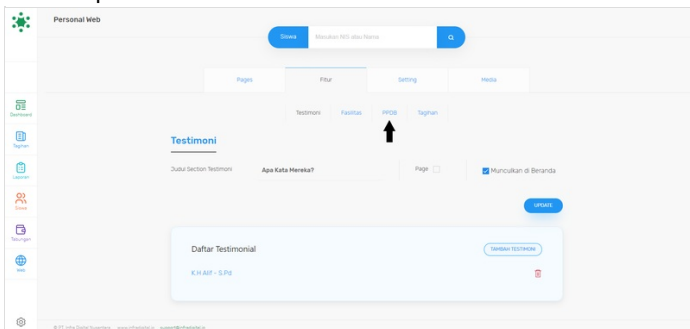

Klik <https://dashboard.infradigital.io/pre-login> untuk log in ke dashboard sekolah Anda. Pastikan menggunakan email yang sudah di aproval oleh tim Jaringan IDN.

Step 2 - Pilih Web

Jika tampilan dashboard sudah muncul, silahkan klik **Web** untuk memulai pengerjaan website Anda.

Step 3 - Pilih Fitur

Silahkan pilih menu **Fitur** untuk menampilkan fitur PPDB di dashboard.

Step 4 - Pilih PPDB

Silahkan pilih menu **PPDB**.

Step 5 - Isi Judul PPDB

Isi Judul PPDB seperti **Penerimaan Siswa Baru** atau dengan kata lain yang menurut Anda sesuai.