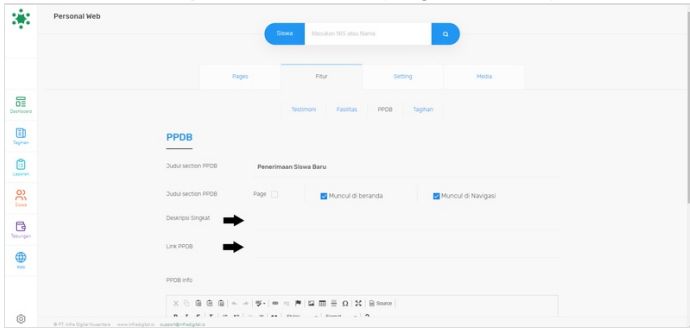

Step 3 - Pilih Fitur

Silahkan pilih menu **Fitur** untuk menampilkan fitur PPDB di dashboard.

Step 4 - Pilih PPDB

Silahkan pilih menu **PPDB**.

Step 5 - Isi Judul PPDB

Isi Judul PPDB seperti **Penerimaan Siswa Baru** atau dengan kata lain yang menurut Anda sesuai.

Step 6 - Centang Kedua Kolom

Anda dapat mencentang kedua kolo tersebut untuk menampilkan PPDB di halaman depan website.

Step 7 - Isi Deskripsi dan Link PPDB

Silahkan isi Deskripsi dan Link PPDB yang akan ditampilkan di informasi PPDB pada website.