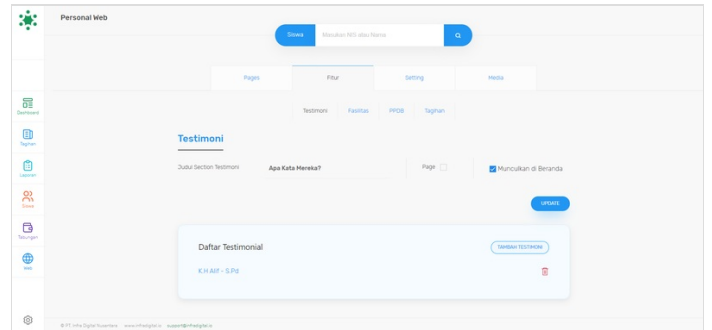

Step 3 - Pilih Fitur

Step 4 - Pilih PPDB

Step 5 - Isi Judul PPDB

Step 6 - Centang Kedua Kolom

Step 7 - Isi Deskripsi dan Link PPDB

Step 8 - Isi PPDB Info

Step 9 - Unggah Foto Banner

Step 10 - Klik Update dan Selesai

Klik <https://dashboard.infradigital.io/pre-login> untuk log in ke dashboard sekolah Anda. Pastikan menggunakan email yang sudah di aproval oleh tim Jaringan IDN.

Step 2 - Pilih Web

Jika tampilan dashboard sudah muncul, silahkan klik **Web** untuk memulai pengerjaan website Anda.

Step 3 - Pilih Fitur

Silahkan pilih menu **Fitur** untuk menampilkan fitur PPDB di dashboard.

Step 4 - Pilih PPDB

Silahkan pilih menu **PPDB**.

Step 5 - Isi Judul PPDB

Isi Judul PPDB seperti **Penerimaan Siswa Baru** atau dengan kata lain yang menurut Anda sesuai.