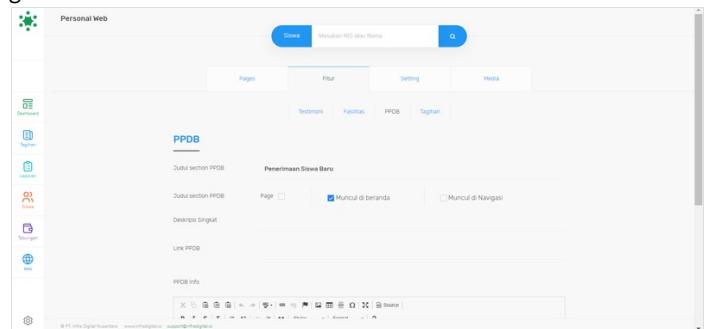

Step 3 - Pilih Fitur

Silahkan pilih menu **Fitur** untuk menampilkan fitur PPDB di dashboard.

Step 4 - Pilih PPDB

Silahkan pilih menu **PPDB**.

Step 5 - Isi Judul PPDB

Isi Judul PPDB seperti **Penerimaan Siswa Baru** atau dengan kata lain yang menurut Anda sesuai.

Step 6 - Centang Kedua Kolom

Anda dapat mencentang kedua kolo tersebut untuk menampilkan PPDB di halaman depan website.

Step 7 - Isi Deskripsi dan Link PPDB

Silahkan isi Deskripsi dan Link PPDB yang akan ditampilkan di informasi PPDB pada website.