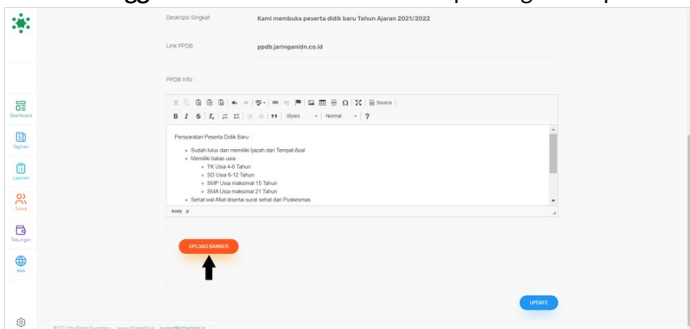

Step 9 - Unggah Foto Banner

Silahkan Unggah Foto Banner untuk menampilkan gambar pada PPDB Anda di website.