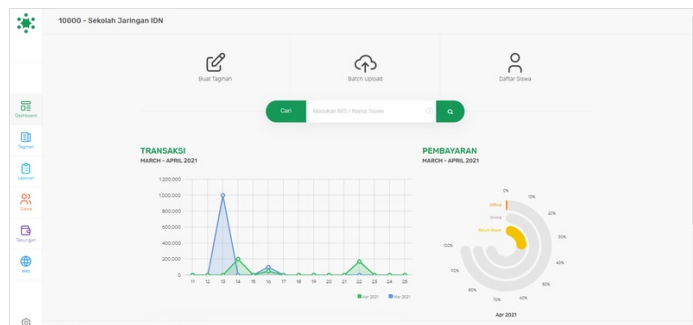

Melengkapi Fitur PPDB

Anda dapat membuat website lembaga dengan mudah dan cepat dengan Jaringan IDN.

🕒 Duration 10 minute(s)

Contents

Introduction

Step 1 - Silahkan Buka Dashboard Lembaga Anda

Step 2 - Pilih Web

Step 3 - Pilih Fitur

Step 4 - Pilih PPDB

Step 5 - Isi Judul PPDB

Step 6 - Centang Kedua Kolom

Step 7 - Isi Deskripsi dan Link PPDB

Step 8 - Isi PPDB Info

Step 9 - Unggah Foto Banner

Step 10 - Klik Update dan Selesai

Comments

Introduction

Hanya di Jaringan IDN Anda dapat membuat website sendiri tanpa harus membayar biaya hosting dan maintenance setiap bulan atau tahunnya, alias Gratis!!

Step 1 - Silahkan Buka Dashboard Lembaga Anda

Klik <https://dashboard.infradigital.io/pre-login> untuk log in ke dashboard sekolah Anda. Pastikan menggunakan email yang sudah di aproval oleh tim Jaringan IDN.