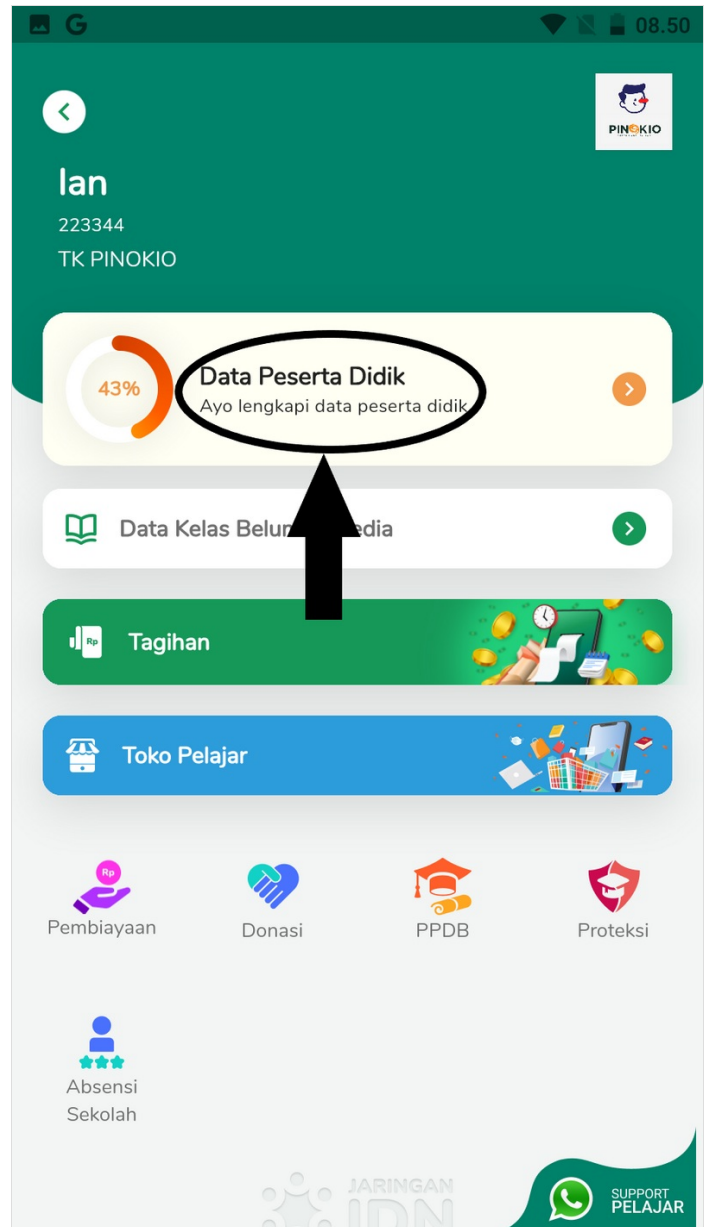

Melengkapi Data Wali

Segera lengkapi data Wali Anda (Jika tinggal bersama Wali) di aplikasi Pelajar.

 Duration 3 minute(s)

Contents

Introduction

Step 1 - Buka aplikasi Pelajar di Hp Anda

Step 2 - Pilih Data Peserta Didik

Step 1 - Buka aplikasi Pelajar di Hp Anda

Silahkan buka aplikasi **Pelajar** di Hp Anda.

Anda dapat mengunduh app **Pelajar** di Google Playstore!

[https://play.google.com/store/apps/details?](https://play.google.com/store/apps/details?id=io.infradigital.app.pelajar)

[id=io.infradigital.app.pelajar](https://play.google.com/store/apps/details?id=io.infradigital.app.pelajar)

10:46

Pelajar

Step 2 - Pilih Data Peserta Didik

Pada halaman Beranda, silahkan klik **Data Peserta Didik** pada halaman Utama.

Step 3 - Pilih Data Wali

Silahkan pilih Data Wali untuk melengkapi data ayah di aplikasi Pelajar.

Step 4 - Lengkapi Data Pada Kolom

Silahkan lengkapi semua data seperti :

1. **Nama Lengkap Wali**, diisi sesuai dengan nama di KTP.
2. **Nomor Telepon**, diisi dengan nomor telepon yang aktif.
3. **Tanggal Lahi**
4. **Pendidikan Terakhir**, diisi dengan ijazah pendidikan yang ditempuh.
5. **Pekerjaan**
6. **Penghasilan Perbulan**
7. **Hubungan Wali**, diisi status hubungan Wali dengan Anda.