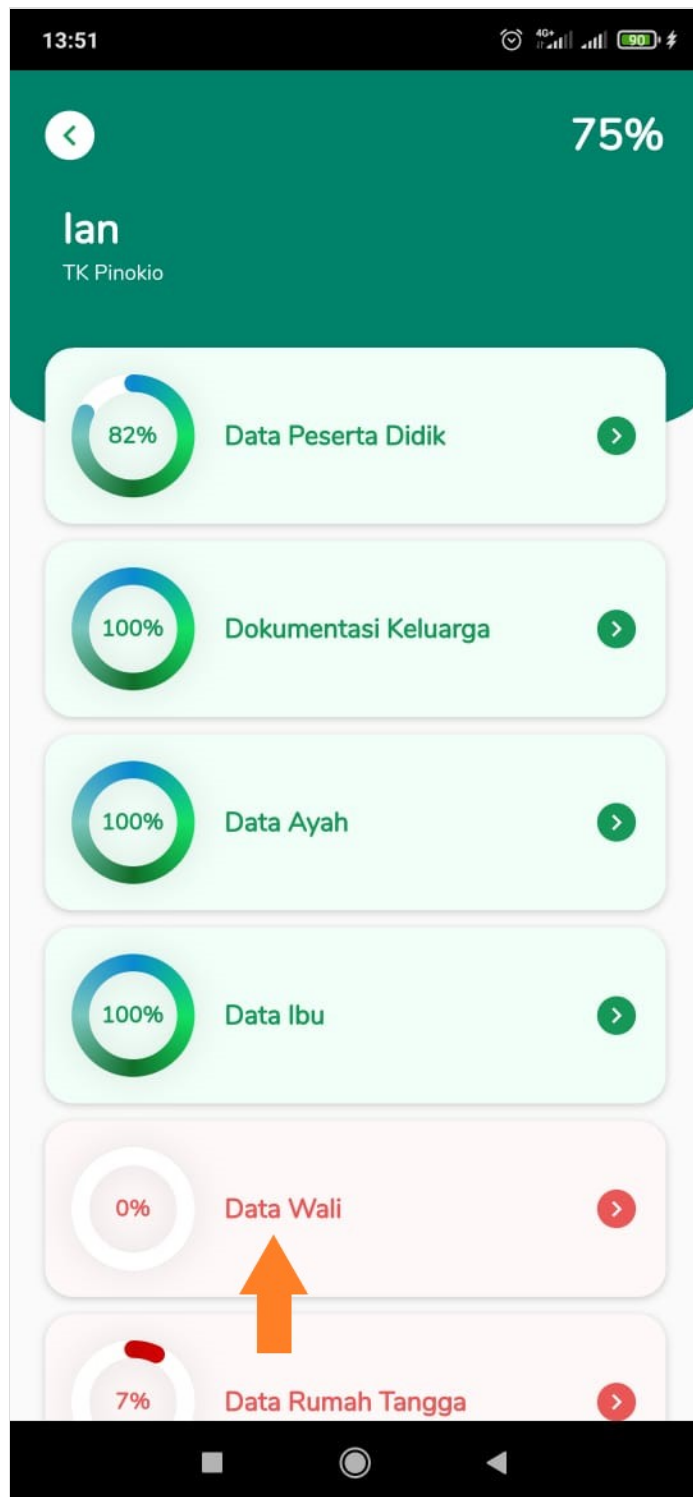

Melengkapi Data Wali

Segera lengkapi data Wali Anda (Jika tinggal bersama Wali) di aplikasi Pelajar.

 Duration 3 minute(s)

Contents

Introduction

Step 1 - Buka aplikasi Pelajar di Hp Anda

Step 2 - Pilih Data Peserta Didik

Step 1 - Buka aplikasi Pelajar di Hp Anda

Silahkan buka aplikasi **Pelajar** di Hp Anda.

Anda dapat mengunduh app **Pelajar** di Google Playstore!

[https://play.google.com/store/apps/details?](https://play.google.com/store/apps/details?id=io.infradigital.app.pelajar)

[id=io.infradigital.app.pelajar](https://play.google.com/store/apps/details?id=io.infradigital.app.pelajar)

10:46

Pelajar

Step 2 - Pilih Data Peserta Didik

Pada halaman Beranda, silahkan klik **Data Peserta Didik** pada halaman Utama.

Step 3 - Pilih Data Wali

Silahkan pilih Data Wali untuk melengkapi data ayah di aplikasi Pelajar.

Step 4 - Lengkapi Data Pada Kolom

Silahkan lengkapi semua data seperti :

1. **Nama Lengkap Wali**, diisi sesuai dengan nama di KTP.
2. **Nomor Telepon**, diisi dengan nomor telepon yang aktif.
3. **Tanggal Lahi**
4. **Pendidikan Terakhir**, diisi dengan ijazah pendidikan yang ditempuh.
5. **Pekerjaan**
6. **Penghasilan Perbulan**
7. **Hubungan Wali**, diisi status hubungan Wali dengan Anda.