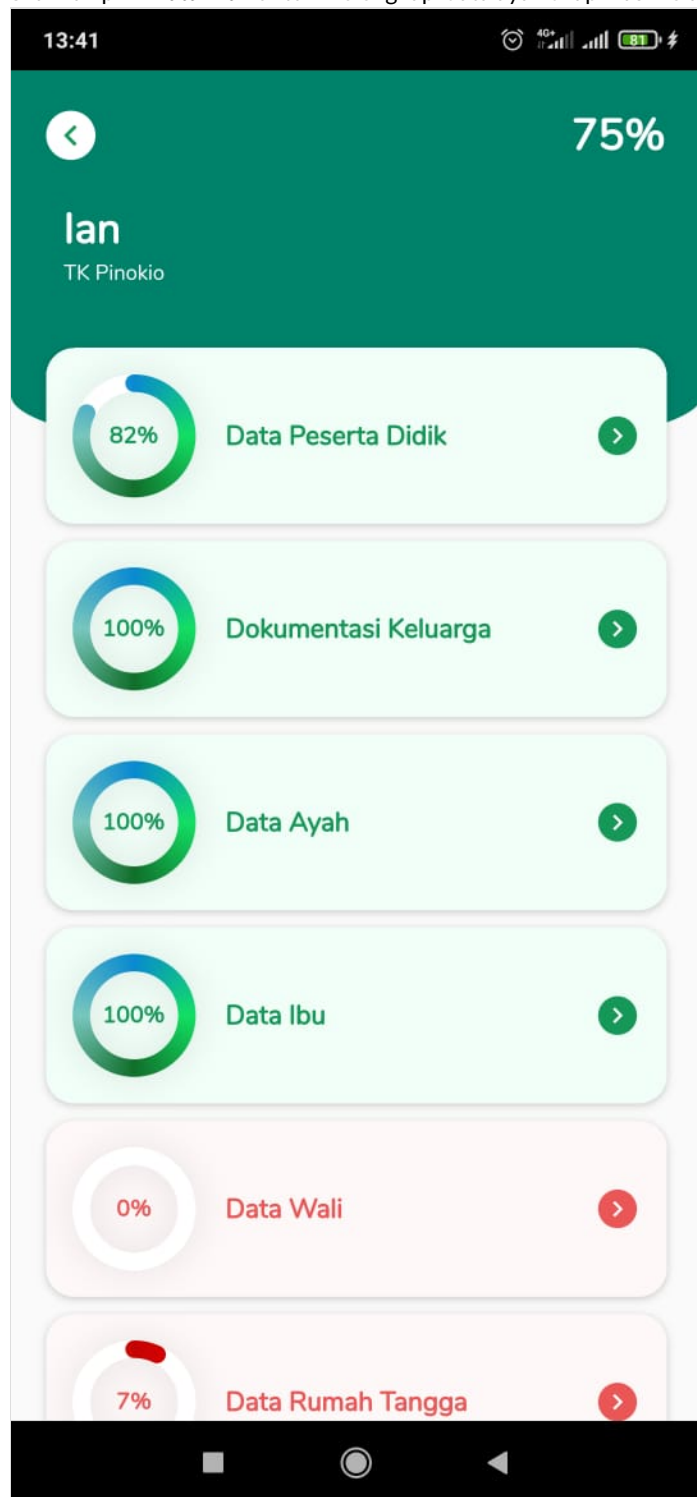

Melengkapi Data Wali

Segera lengkapi data Wali Anda (Jika tinggal bersama Wali) di aplikasi Pelajar.

 Duration 3 minute(s)

Contents

Introduction

Step 1 - Buka aplikasi Pelajar di Hp Anda

Step 2 - Pilih Data Peserta Didik

Step 1 - Buka aplikasi Pelajar di Hp Anda

Silahkan buka aplikasi **Pelajar** di Hp Anda.

Anda dapat mengunduh app **Pelajar** di Google Playstore!

[https://play.google.com/store/apps/details?](https://play.google.com/store/apps/details?id=io.infradigital.app.pelajar)

[id=io.infradigital.app.pelajar](https://play.google.com/store/apps/details?id=io.infradigital.app.pelajar)

10:46

Pelajar

Step 2 - Pilih Data Peserta Didik

Pada halaman Beranda, silahkan klik **Data Peserta Didik** pada halaman Utama.

Step 3 - Pilih Data Wali

Silahkan pilih Data Wali untuk melengkapi data ayah di aplikasi Pelajar.

Step 4 - Lengkapi Data Pada Kolom

Silahkan lengkapi semua data seperti :

1. **Nama Lengkap Wali**, diisi sesuai dengan nama di KTP.
2. **Nomor Telepon**, diisi dengan nomor telepon yang aktif.
3. **Tanggal Lahi**
4. **Pendidikan Terakhir**, diisi dengan ijazah pendidikan yang ditempuh.
5. **Pekerjaan**
6. **Penghasilan Perbulan**
7. **Hubungan Wali**, diisi status hubungan Wali dengan Anda.