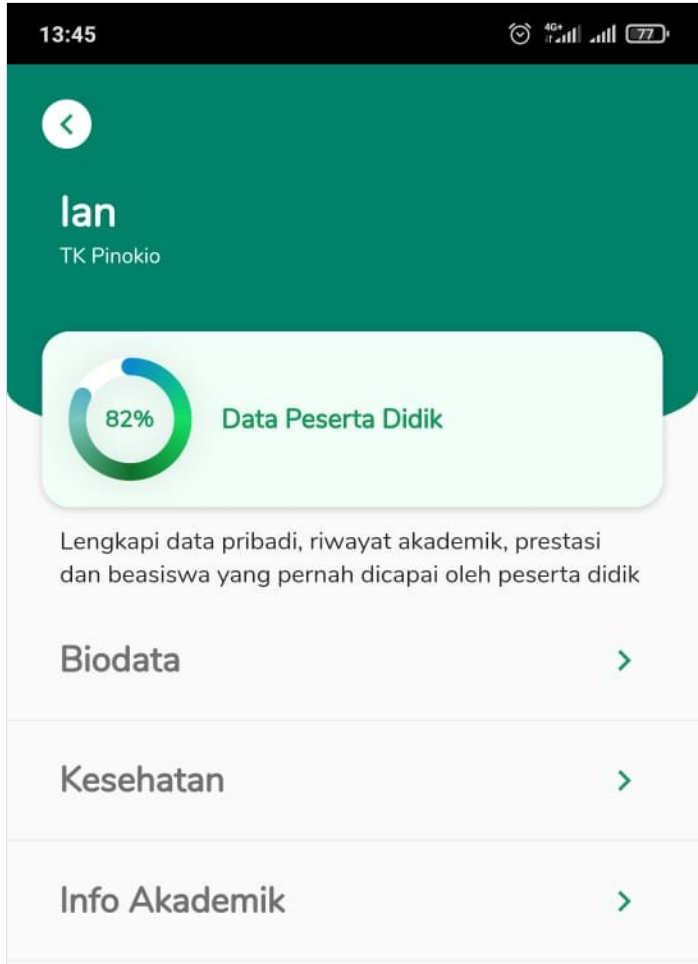

[id=io.infradigital.app.pelajar](https://play.google.com/store/apps/details?id=io.infradigital.app.pelajar)

10:46

Pelajar

Step 2 - Pilih Data Peserta Didik

Pada halaman Beranda, silahkan klik **Data Peserta Didik**.

Kemudian klik **Data Peserta Didik**.

Step 3 - Pilih Prestasi

Silahkan pilih Prestasi pada halaman Data Peserta Didik.

Step 4 - Klik Tombol (+) atau Edit Data Prestasi

Anda dapat mengedit data prestasi dengan memilih icon **Edit** seperti pada gambar, atau Anda dapat menambah data prestasi dengan memilih **Tombol (+)** yang berada di bawah halaman.