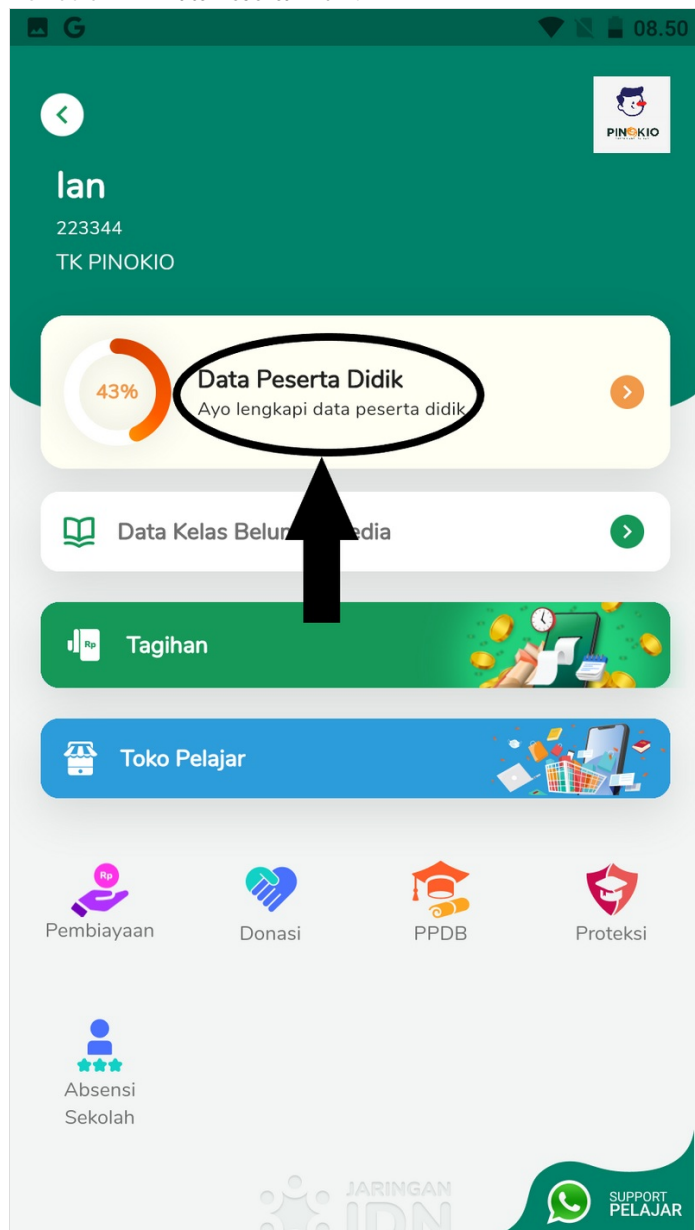

Step 2 - Pilih Data Peserta Didik

Pada halaman Beranda, silahkan klik **Data Peserta Didik**.

Kemudian klik **Data Peserta Didik**.