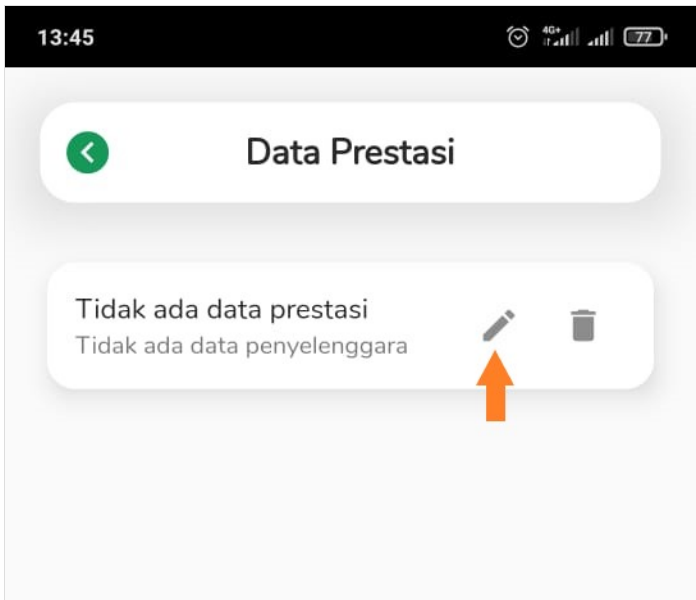

[id=io.infradigital.app.pelajar](https://play.google.com/store/apps/details?id=io.infradigital.app.pelajar)

10:46

Pelajar

Step 2 - Pilih Data Peserta Didik

Pada halaman Beranda, silahkan klik **Data Peserta Didik**.

Kemudian klik **Data Peserta Didik**.

Step 3 - Pilih Prestasi

Silahkan pilih Prestasi pada halaman Data Peserta Didik.

Step 4 - Klik Tombol (+) atau Edit Data Prestasi

Anda dapat mengedit data prestasi dengan memilih icon **Edit** seperti pada gambar, atau Anda dapat menambah data prestasi dengan memilih **Tombol (+)** yang berada di bawah halaman.