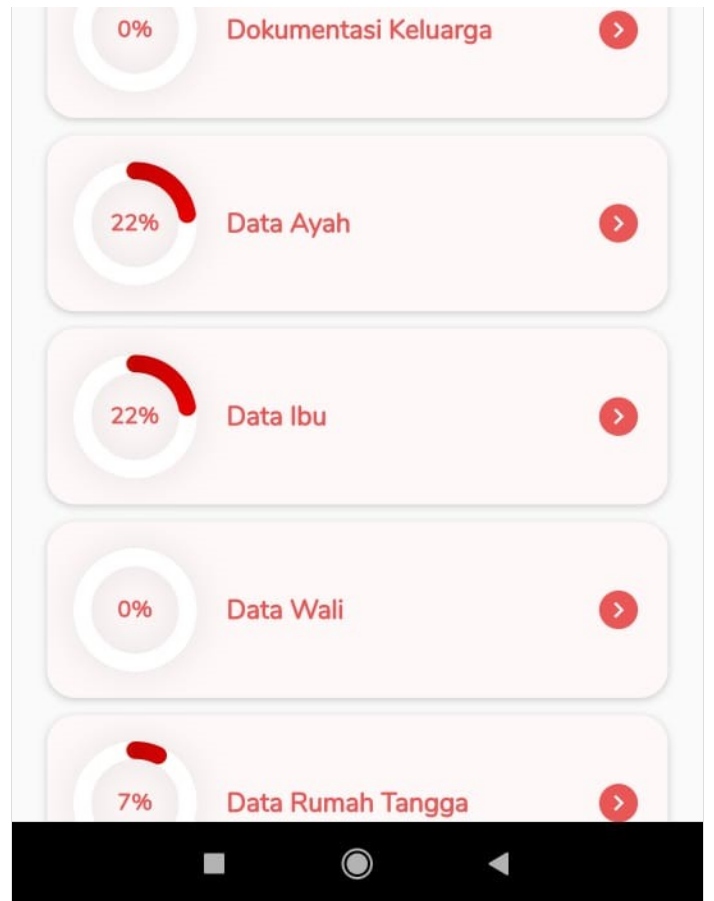

Step 3 - Pilih Prestasi

Silahkan pilih Prestasi pada halaman Data Peserta Didik.