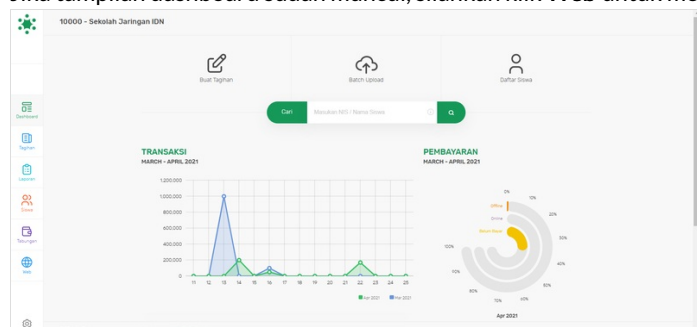

Hanya di Jaringan IDN Anda dapat membuat website sendiri tanpa harus membayar biaya hosting dan maintenance setiap bulan atau tahunnya, alias Gratis!!

Step 1 - Silahkan Buka Dashboard Lembaga Anda

Klik <https://dashboard.infradigital.io/pre-login> untuk log in ke dashboard sekolah Anda. Pastikan menggunakan email yang sudah di aproval oleh tim Jaringan IDN.

Step 2 - Pilih Web

Jika tampilan dashboard sudah muncul, silahkan klik **Web** untuk memulai pengerjaan website Anda.

Step 3 - Isi Nama Lembaga

Isikan Nama Lembaga Anda dengan valid, di halaman Beranda.

Step 4 - Isi Tagline Lembaga Anda