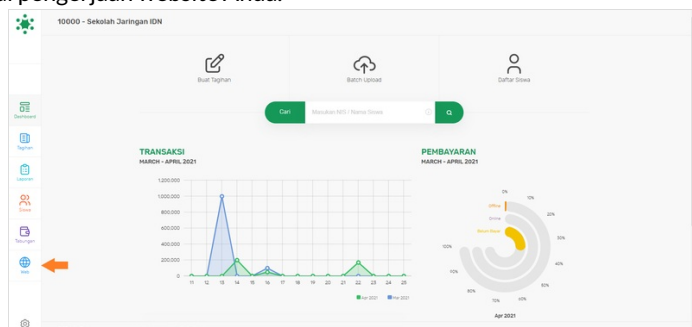

Step 3 - Isi Nama Lembaga

Step 4 - Isi Tagline Lembaga Anda

Step 5 - Pilih Custom Banner

Step 6 - Pilih Ukuran Banner

Step 7 - Pilih Warna Background Website

Step 8 - Klik Save dan Selesai

Comments

Introduction

Hanya di Jaringan IDN Anda dapat membuat website sendiri tanpa harus membayar biaya hosting dan maintenance setiap bulan atau tahunnya, alias Gratis!!

Step 1 - Silahkan Buka Dashboard Lembaga Anda

Klik <https://dashboard.infradigital.io/pre-login> untuk log in ke dashboard sekolah Anda. Pastikan menggunakan email yang sudah di aproval oleh tim Jaringan IDN.

Step 2 - Pilih Web

Jika tampilan dashboard sudah muncul, silahkan klik **Web** untuk memulai pengerjaan website Anda.

Step 3 - Isi Nama Lembaga

Isikan Nama Lembaga Anda dengan valid, di halaman Beranda.

Step 4 - Isi Tagline Lembaga Anda