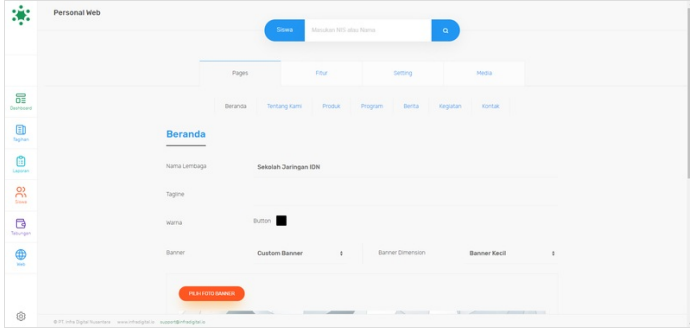

Step 3 - Isi Nama Lembaga

Step 4 - Isi Tagline Lembaga Anda

Step 5 - Pilih Custom Banner

Step 6 - Pilih Ukuran Banner

Step 7 - Pilih Warna Background Website

Step 8 - Klik Save dan Selesai

Comments

Introduction

Hanya di Jaringan IDN Anda dapat membuat website sendiri tanpa harus membayar biaya hosting dan maintenance setiap bulan atau tahunnya, alias Gratis!!

Step 1 - Silahkan Buka Dashboard Lembaga Anda

Klik <https://dashboard.infradigital.io/pre-login> untuk log in ke dashboard sekolah Anda. Pastikan menggunakan email yang sudah di aproval oleh tim Jaringan IDN.

Step 2 - Pilih Web

Jika tampilan dashboard sudah muncul, silahkan klik **Web** untuk memulai pengerjaan website Anda.

Step 3 - Isi Nama Lembaga

Isikan Nama Lembaga Anda dengan valid, di halaman Beranda.

Step 4 - Isi Tagline Lembaga Anda