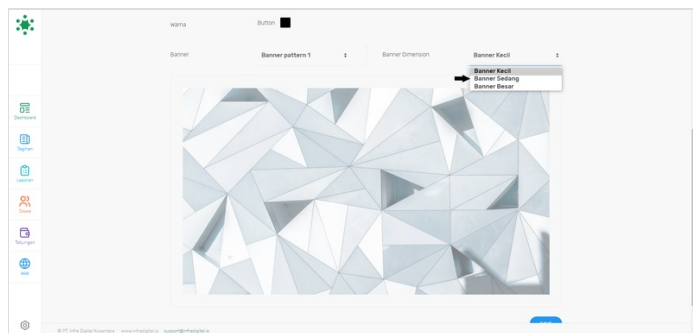

Tagline merupakan slogan yang dapat memperkenalkan lembaga Anda secara singkat ke masyarakat luas. Silahkan pilih tagline yang menurut Anda dapat memasarkan dan sesuai dengan lembaga.

Step 5 - Pilih Custom Banner

Banner yang dipilih akan muncul di halaman beranda pada website. Silahkan pilih banner yang diinginkan.

Step 6 - Pilih Ukuran Banner

Silahkan klik **Banner Dimension** untuk memilih ukuran yang disediakan, yaitu Kecil, Sedang dan Besar.
Ukuran banner akan disesuaikan dengan besar yang dipilih.