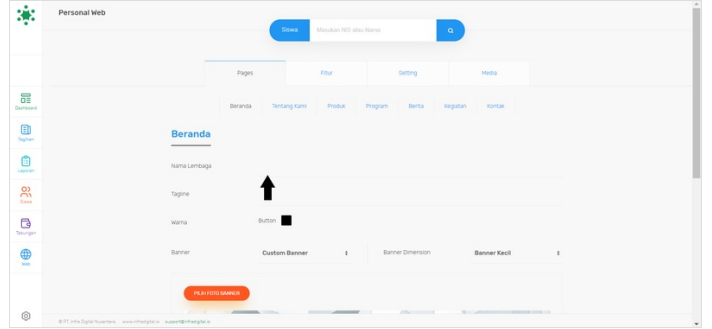

Step 3 - Isi Nama Lembaga

Step 4 - Isi Tagline Lembaga Anda

Step 5 - Pilih Custom Banner

Step 6 - Pilih Ukuran Banner

Step 7 - Pilih Warna Background Website

Step 8 - Klik Save dan Selesai

Comments

Introduction

Hanya di Jaringan IDN Anda dapat membuat website sendiri tanpa harus membayar biaya hosting dan maintenance setiap bulan atau tahunnya, alias Gratis!!

Step 1 - Silahkan Buka Dashboard Lembaga Anda

Klik <https://dashboard.infradigital.io/pre-login> untuk log in ke dashboard sekolah Anda. Pastikan menggunakan email yang sudah di aproval oleh tim Jaringan IDN.

Step 2 - Pilih Web

Jika tampilan dashboard sudah muncul, silahkan klik **Web** untuk memulai pengerjaan website Anda.

Step 3 - Isi Nama Lembaga

Isikan Nama Lembaga Anda dengan valid, di halaman Beranda.

Step 4 - Isi Tagline Lembaga Anda