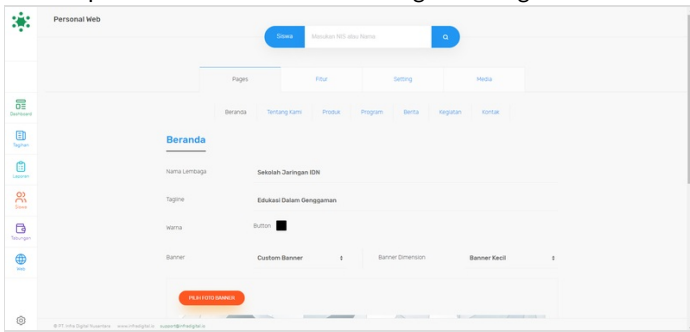

Step 2 - Pilih Web

Jika tampilan dashboard sudah muncul, silahkan klik **Web** untuk memulai pengerjaan website Anda.

Step 3 - Isi Nama Lembaga

Isikan Nama Lembaga Anda dengan valid, di halaman Beranda.

Step 4 - Isi Tagline Lembaga Anda

Tagline merupakan slogan yang dapat memperkenalkan lembaga Anda secara singkat ke masyarakat luas. Silahkan pilih tagline yang menurut Anda dapat memasarkan dan sesuai dengan lembaga.

Step 5 - Pilih Custom Banner

Banner yang dipilih akan muncul di halaman beranda pada website. Silahkan pilih banner yang diinginkan.

Step 6 - Pilih Ukuran Banner

Silahkan klik **Banner Dimension** untuk memilih ukuran yang disediakan, yaitu Kecil, Sedang dan Besar.
Ukuran banner akan disesuaikan dengan besar yang dipilih.