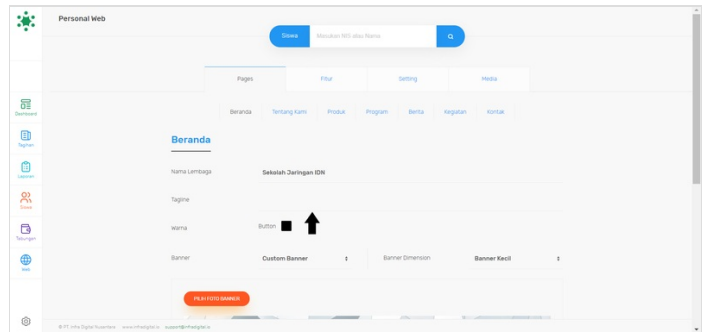

Step 2 - Pilih Web

Jika tampilan dashboard sudah muncul, silahkan klik **Web** untuk memulai pengerjaan website Anda.

Step 3 - Isi Nama Lembaga

Isikan Nama Lembaga Anda dengan valid, di halaman Beranda.

Step 4 - Isi Tagline Lembaga Anda

Tagline merupakan slogan yang dapat memperkenalkan lembaga Anda secara singkat ke masyarakat luas. Silahkan pilih tagline yang menurut Anda dapat memasarkan dan sesuai dengan lembaga.

Step 5 - Pilih Custom Banner

Banner yang dipilih akan muncul di halaman beranda pada website. Silahkan pilih banner yang diinginkan.

Step 6 - Pilih Ukuran Banner

Silahkan klik **Banner Dimension** untuk memilih ukuran yang disediakan, yaitu Kecil, Sedang dan Besar.
Ukuran banner akan disesuaikan dengan besar yang dipilih.