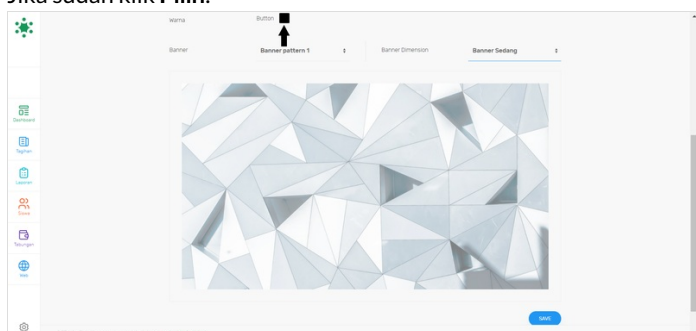

Step 7 - Pilih Warna Background Website

Silahkan pilih warna background dengan cara meng-klik **Button** dan pilih dengan warna yang diinginkan.
Jika sudah klik **Pilih**.