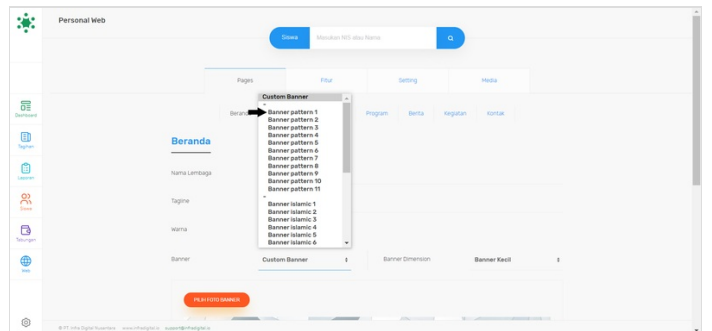

Step 2 - Pilih Web

Jika tampilan dashboard sudah muncul, silahkan klik **Web** untuk memulai pengerjaan website Anda.

Step 3 - Isi Nama Lembaga

Isikan Nama Lembaga Anda dengan valid, di halaman Beranda.

Step 4 - Isi Tagline Lembaga Anda

Tagline merupakan slogan yang dapat memperkenalkan lembaga Anda secara singkat ke masyarakat luas. Silahkan pilih tagline yang menurut Anda dapat memasarkan dan sesuai dengan lembaga.

Step 5 - Pilih Custom Banner

Banner yang dipilih akan muncul di halaman beranda pada website. Silahkan pilih banner yang diinginkan.

Step 6 - Pilih Ukuran Banner

Silahkan klik **Banner Dimension** untuk memilih ukuran yang disediakan, yaitu Kecil, Sedang dan Besar.
Ukuran banner akan disesuaikan dengan besar yang dipilih.