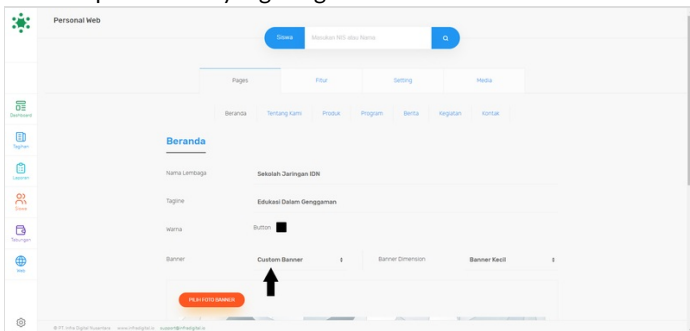

Step 2 - Pilih Web

Jika tampilan dashboard sudah muncul, silahkan klik **Web** untuk memulai pengerjaan website Anda.

Step 3 - Isi Nama Lembaga

Isikan Nama Lembaga Anda dengan valid, di halaman Beranda.

Step 4 - Isi Tagline Lembaga Anda

Tagline merupakan slogan yang dapat memperkenalkan lembaga Anda secara singkat ke masyarakat luas. Silahkan pilih tagline yang menurut Anda dapat memasarkan dan sesuai dengan lembaga.

Step 5 - Pilih Custom Banner

Banner yang dipilih akan muncul di halaman beranda pada website. Silahkan pilih banner yang diinginkan.

Step 6 - Pilih Ukuran Banner

Silahkan klik **Banner Dimension** untuk memilih ukuran yang disediakan, yaitu Kecil, Sedang dan Besar.
Ukuran banner akan disesuaikan dengan besar yang dipilih.